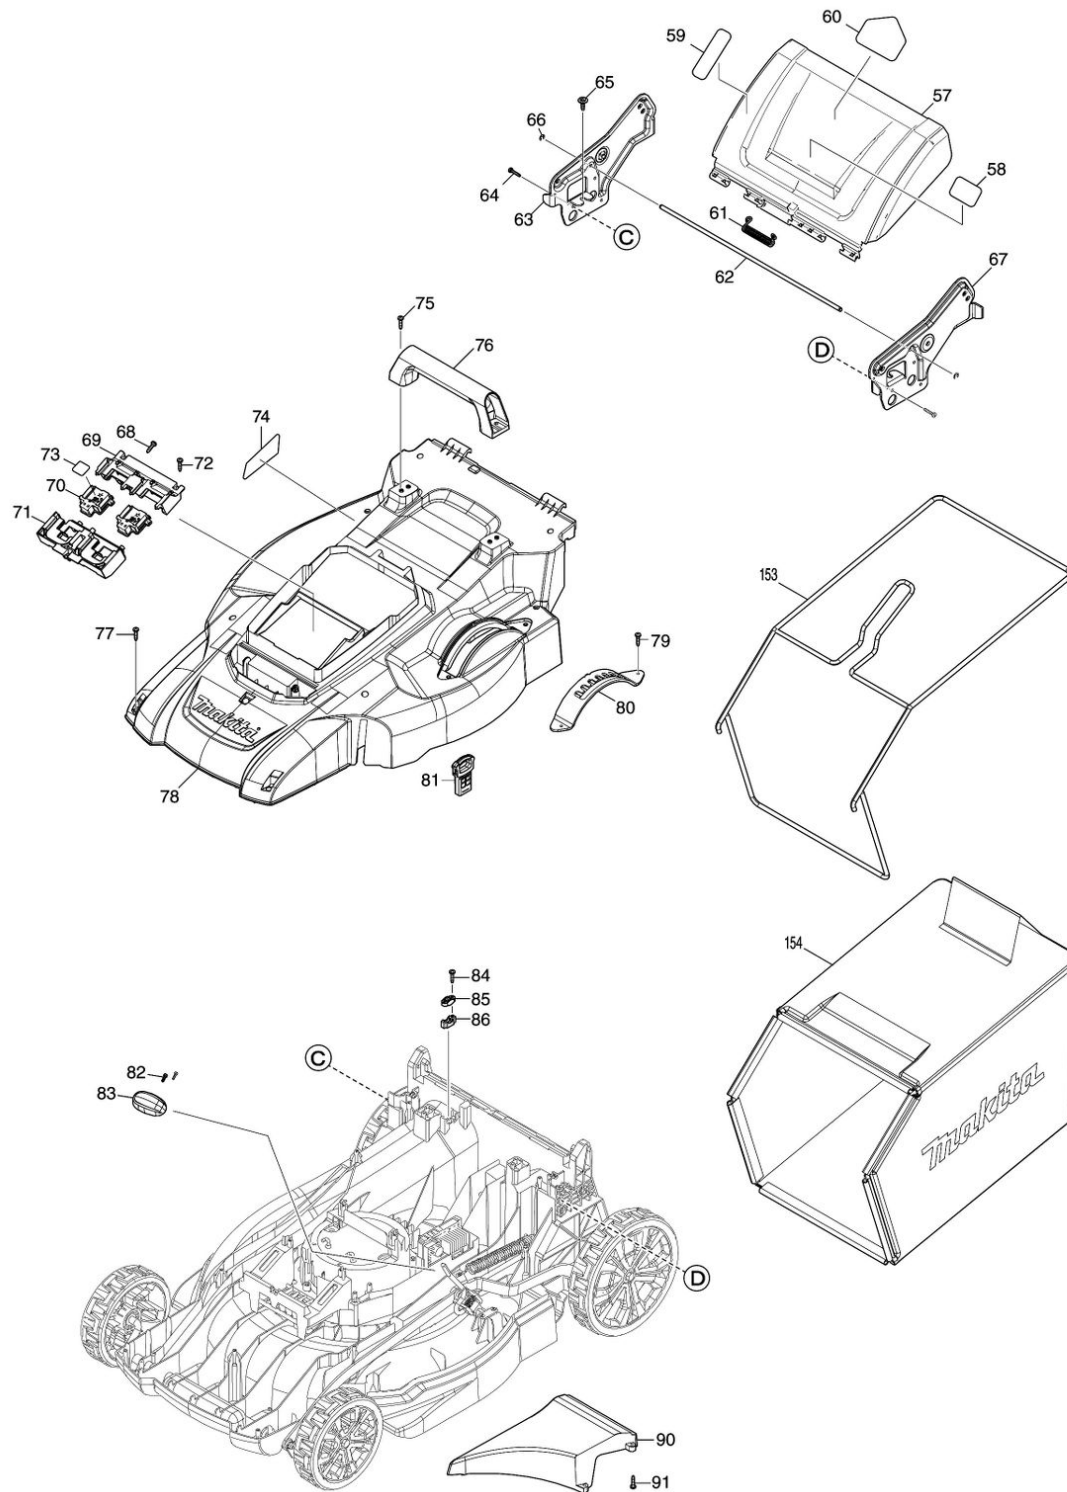

Model No.DLM538 530MM CORDLESS LAWN MOWER

Nr.	Part nr.	Name
012	327424-8	Schakelhendel DLM532/533
013	266424-2	Tapschroef 4X20 Tm3000C P
014	183V31-7	Schakelhuis DLM480/538
014C10	8045G7-5	Label indicatie DLM480
015	231227-3	Drukveer 15 DLM460
016	413A99-6	Schakelh.steun R DML481/539
016C10	931102-0	Zeskantmoer M4 A
017	413B00-7	Vergrendel uit knop DML481/539
018	911138-5	Schroef 4X20 A
019	651083-9	Schakelaar C3Xa-1Pspm Dsp600
020	266424-2	Tapschroef 4X20 Tm3000C P
021	687123-7	Trek Ontlaster Mt812 P
022	141H35-1	Schakel circuit cpl DML481/539
022C10	810D46-0	Label A/U AS1925
023	183V31-7	Schakelhuis DLM480/538
023C10	8045G7-5	Label indicatie DLM480
027	183U21-4	Schakelhuis LM001/2J
035	459863-5	Schakelhendelhouder L DLM533
035C10	931102-0	Zeskantmoer M4 A
036	232575-3	Torsieveer 12 DLM532/533
037	911138-5	Schroef 4X20 A
038	183U21-4	Schakelhuis LM001/2J
039	266424-2	Tapschroef 4X20 Tm3000C P
040	699199-2	Kabelboom DLM538
041	327871-3	Hendel boven LM001/2J
043	265C08-1	Bout M8x50 LM001/2J
044	265C06-5	Vleugelmoer M8 LM001/2J
045	413944-9	Draadklem LM001/2J
046	911163-6	Schroef 4X35
047	122A72-2	Hendel assy LM002J
048	258004-8	Spanstift 2,5-16
049	413943-1	Knop LM001J
050	327877-1	Borghouder LM001J
051	234121-8	Drukveer 8 Fs4300
052	327876-3	Borgpen LM001J
053	265C07-3	Moerbout M8 LM001/2J
054	141F56-1	Batterijkap cpl DLM480/539
054C10	890380-0	Label Waarsc Am3623
055	231037-8	Drukveer 7
056	413B03-1	Borghendel DML481/539
057	141J52-3	Achterklep compleet DLM538/539
058	8047H5-8	Label waarschuwing DLM480
061	232721-8	Drukveer 8mm LM001/2J
062	327418-3	Uitwerpdekselas 6mm DLM532
063	347867-8	Hendelsteun R LM001/2J
064	266553-1	Tapschroef 5X30 Ga9012C