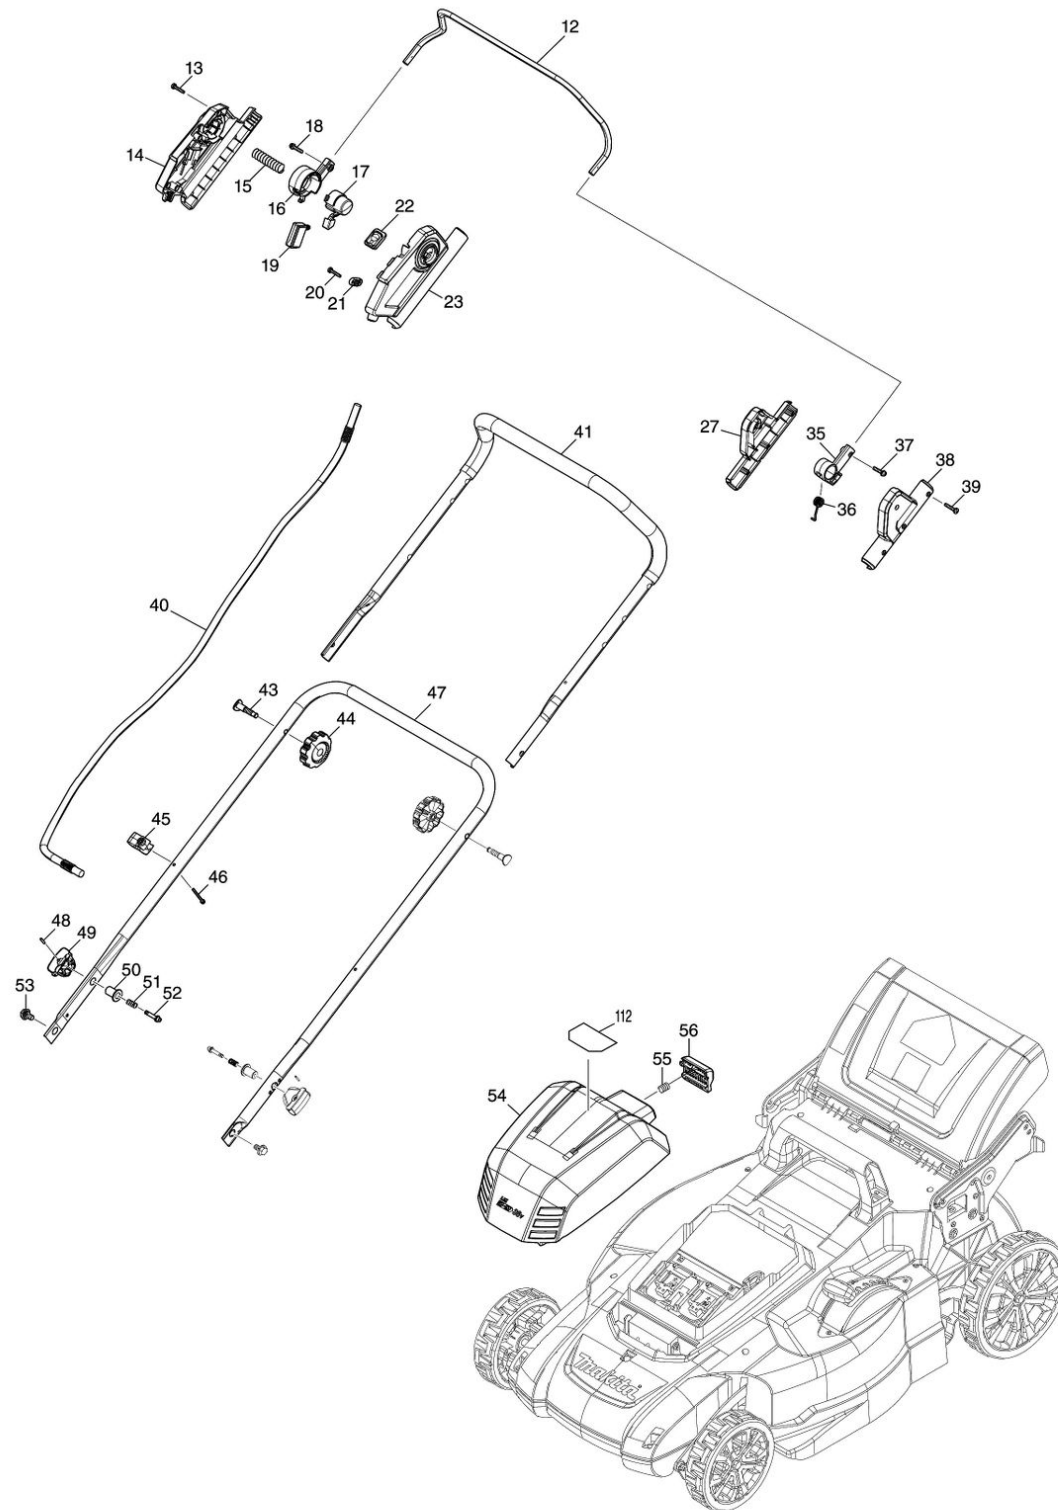

Model No.DLM538 530MM CORDLESS LAWN MOWER

Nr.	Part nr.	Name
012	327424-8	Schakelhendel DLM532/533
013	266424-2	Tapschroef 4X20 Tm3000C P
014	183V31-7	Schakelhuis DLM480/538
014C10	8045G7-5	Label indicatie DLM480
015	231227-3	Drukveer 15 DLM460
016	413A99-6	Schakelh.steun R DML481/539
016C10	931102-0	Zeskantmoer M4 A
017	413B00-7	Vergrendel uit knop DML481/539
018	911138-5	Schroef 4X20 A
019	651083-9	Schakelaar C3Xa-1Pspm Dsp600
020	266424-2	Tapschroef 4X20 Tm3000C P
021	687123-7	Trek Ontlaster Mt812 P
022	141H35-1	Schakel circuit cpl DML481/539
022C10	810D46-0	Label A/U AS1925
023	183V31-7	Schakelhuis DLM480/538
023C10	8045G7-5	Label indicatie DLM480
027	183U21-4	Schakelhuis LM001/2J
035	459863-5	Schakelhendelhouder L DLM533
035C10	931102-0	Zeskantmoer M4 A
036	232575-3	Torsieveer 12 DLM532/533
037	911138-5	Schroef 4X20 A
038	183U21-4	Schakelhuis LM001/2J
039	266424-2	Tapschroef 4X20 Tm3000C P
040	699199-2	Kabelboom DLM538
041	327871-3	Hendel boven LM001/2J
043	265C08-1	Bout M8x50 LM001/2J
044	265C06-5	Vleugelmoer M8 LM001/2J
045	413944-9	Draadklem LM001/2J
046	911163-6	Schroef 4X35
047	122A72-2	Hendel assy LM002J
048	258004-8	Spanstift 2,5-16
049	413943-1	Knop LM001J
050	327877-1	Borghouder LM001J
051	234121-8	Drukveer 8 Fs4300
052	327876-3	Borgpen LM001J
053	265C07-3	Moerbout M8 LM001/2J
054	141F56-1	Batterijkap cpl DLM480/539
054C10	890380-0	Label Waarsc Am3623
055	231037-8	Drukveer 7
056	413B03-1	Borghendel DML481/539
057	141J52-3	Achterklep compleet DLM538/539
058	8047H5-8	Label waarschuwing DLM480
061	232721-8	Drukveer 8mm LM001/2J
062	327418-3	Uitwerpdekselas 6mm DLM532
063	347867-8	Hendelsteun R LM001/2J
064	266553-1	Tapschroef 5X30 Ga9012C