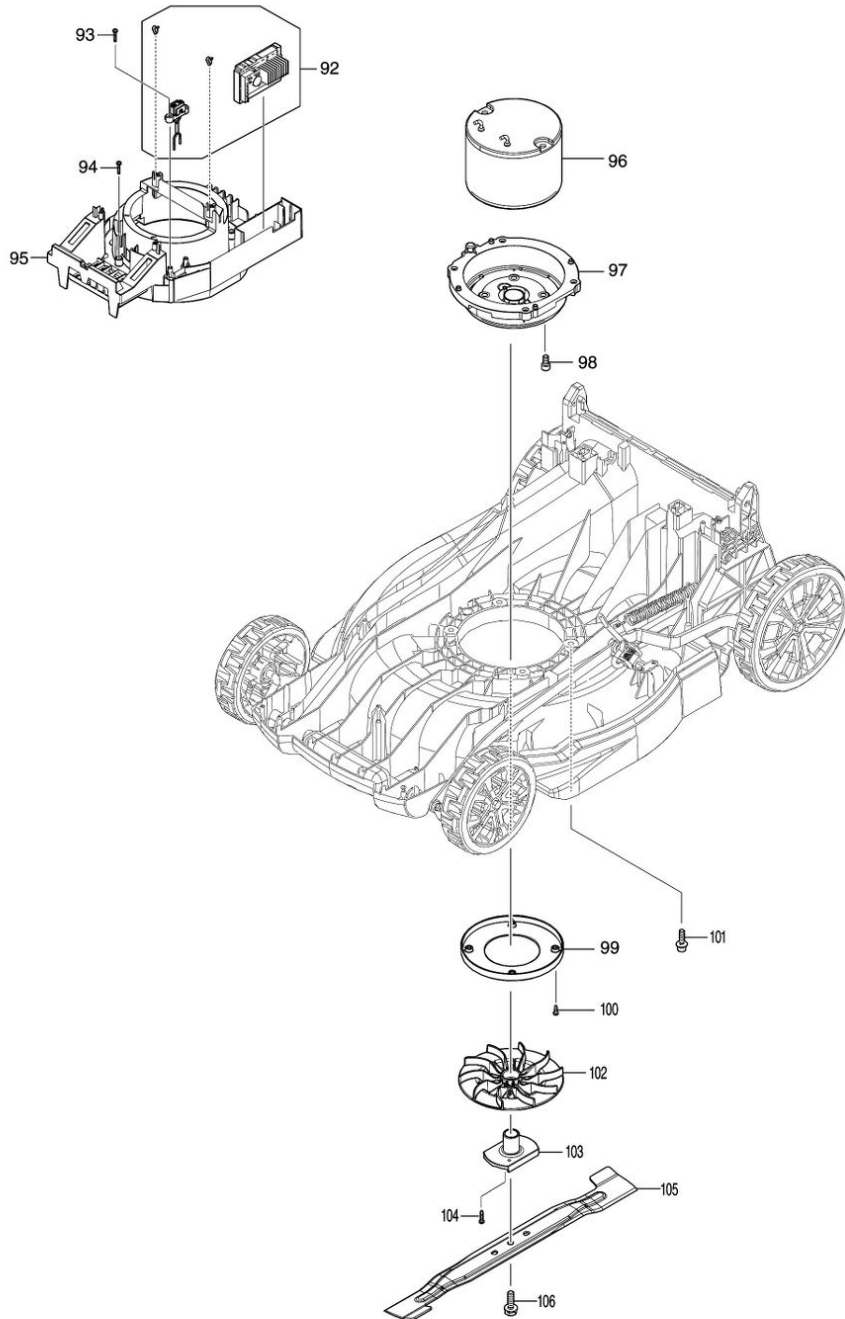

Model No.DLM538 530MM CORDLESS LAWN MOWER

Nr.	Part nr.	Name
012	327424-8	Schakelhendel DLM532/533
013	266424-2	Tapschroef 4X20 Tm3000C P
014	183V31-7	Schakelhuis DLM480/538
014C10	8045G7-5	Label indicatie DLM480
015	231227-3	Drukveer 15 DLM460
016	413A99-6	Schakelh.steun R DML481/539
016C10	931102-0	Zeskantmoer M4 A
017	413B00-7	Vergrendel uit knop DML481/539
018	911138-5	Schroef 4X20 A
019	651083-9	Schakelaar C3Xa-1Pspm Dsp600
020	266424-2	Tapschroef 4X20 Tm3000C P
021	687123-7	Trek Ontlaster Mt812 P
022	141H35-1	Schakel circuit cpl DML481/539
022C10	810D46-0	Label A/U AS1925
023	183V31-7	Schakelhuis DLM480/538
023C10	8045G7-5	Label indicatie DLM480
027	183U21-4	Schakelhuis LM001/2J
035	459863-5	Schakelhendelhouder L DLM533
035C10	931102-0	Zeskantmoer M4 A
036	232575-3	Torsieveer 12 DLM532/533
037	911138-5	Schroef 4X20 A
038	183U21-4	Schakelhuis LM001/2J
039	266424-2	Tapschroef 4X20 Tm3000C P
040	699199-2	Kabelboom DLM538
041	327871-3	Hendel boven LM001/2J
043	265C08-1	Bout M8x50 LM001/2J
044	265C06-5	Vleugelmoer M8 LM001/2J
045	413944-9	Draadklem LM001/2J
046	911163-6	Schroef 4X35
047	122A72-2	Hendel assy LM002J
048	258004-8	Spanstift 2,5-16
049	413943-1	Knop LM001J
050	327877-1	Borghouder LM001J
051	234121-8	Drukveer 8 Fs4300
052	327876-3	Borgpen LM001J
053	265C07-3	Moerbout M8 LM001/2J
054	141F56-1	Batterijkap cpl DLM480/539
054C10	890380-0	Label Waarsc Am3623
055	231037-8	Drukveer 7
056	413B03-1	Borghendel DML481/539
057	141J52-3	Achterklep compleet DLM538/539
058	8047H5-8	Label waarschuwing DLM480
061	232721-8	Drukveer 8mm LM001/2J
062	327418-3	Uitwerpdekselas 6mm DLM532
063	347867-8	Hendelsteun R LM001/2J
064	266553-1	Tapschroef 5X30 Ga9012C