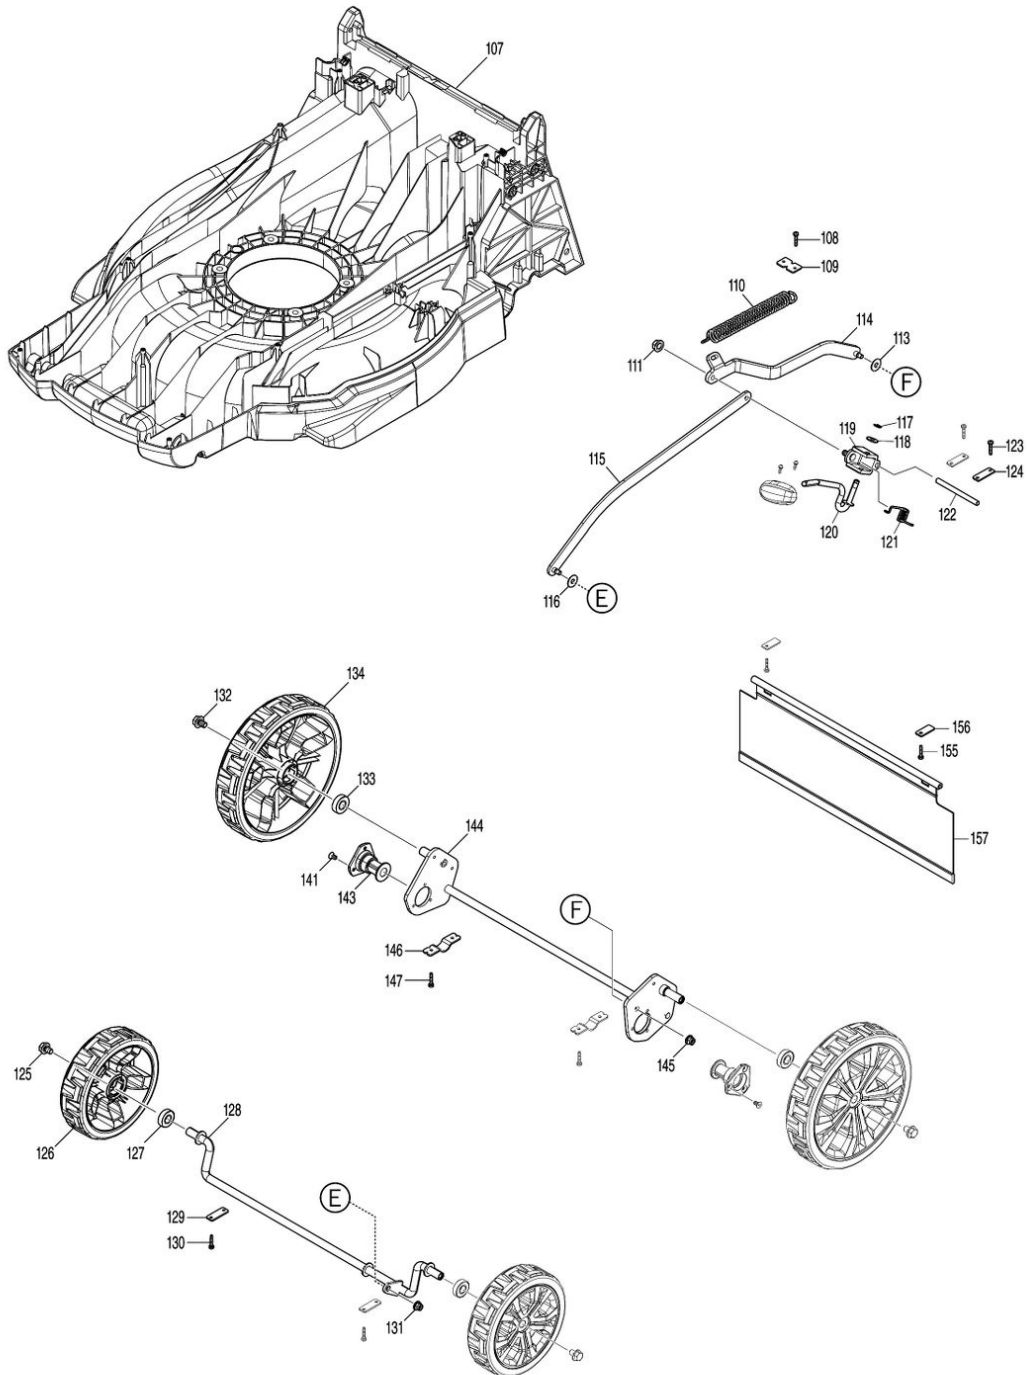

Model No.DLM538 530MM CORDLESS LAWN MOWER

Nr.	Part nr.	Name
012	327424-8	Schakelhendel DLM532/533
013	266424-2	Tapschroef 4X20 Tm3000C P
014	183V31-7	Schakelhuis DLM480/538
014C10	8045G7-5	Label indicatie DLM480
015	231227-3	Drukveer 15 DLM460
016	413A99-6	Schakelh.steun R DML481/539
016C10	931102-0	Zeskantmoer M4 A
017	413B00-7	Vergrendel uit knop DML481/539
018	911138-5	Schroef 4X20 A
019	651083-9	Schakelaar C3Xa-1Pspm Dsp600
020	266424-2	Tapschroef 4X20 Tm3000C P
021	687123-7	Trek Ontlaster Mt812 P
022	141H35-1	Schakel circuit cpl DML481/539
022C10	810D46-0	Label A/U AS1925
023	183V31-7	Schakelhuis DLM480/538
023C10	8045G7-5	Label indicatie DLM480
027	183U21-4	Schakelhuis LM001/2J
035	459863-5	Schakelhendelhouder L DLM533
035C10	931102-0	Zeskantmoer M4 A
036	232575-3	Torsieveer 12 DLM532/533
037	911138-5	Schroef 4X20 A
038	183U21-4	Schakelhuis LM001/2J
039	266424-2	Tapschroef 4X20 Tm3000C P
040	699199-2	Kabelboom DLM538
041	327871-3	Hendel boven LM001/2J
043	265C08-1	Bout M8x50 LM001/2J
044	265C06-5	Vleugelmoer M8 LM001/2J
045	413944-9	Draadklem LM001/2J
046	911163-6	Schroef 4X35
047	122A72-2	Hendel assy LM002J
048	258004-8	Spanstift 2,5-16
049	413943-1	Knop LM001J
050	327877-1	Borghouder LM001J
051	234121-8	Drukveer 8 Fs4300
052	327876-3	Borgpen LM001J
053	265C07-3	Moerbout M8 LM001/2J
054	141F56-1	Batterijkap cpl DLM480/539
054C10	890380-0	Label Waarsc Am3623
055	231037-8	Drukveer 7
056	413B03-1	Borghendel DML481/539
057	141J52-3	Achterklep compleet DLM538/539
058	8047H5-8	Label waarschuwing DLM480
061	232721-8	Drukveer 8mm LM001/2J
062	327418-3	Uitwerpdekselas 6mm DLM532
063	347867-8	Hendelsteun R LM001/2J
064	266553-1	Tapschroef 5X30 Ga9012C